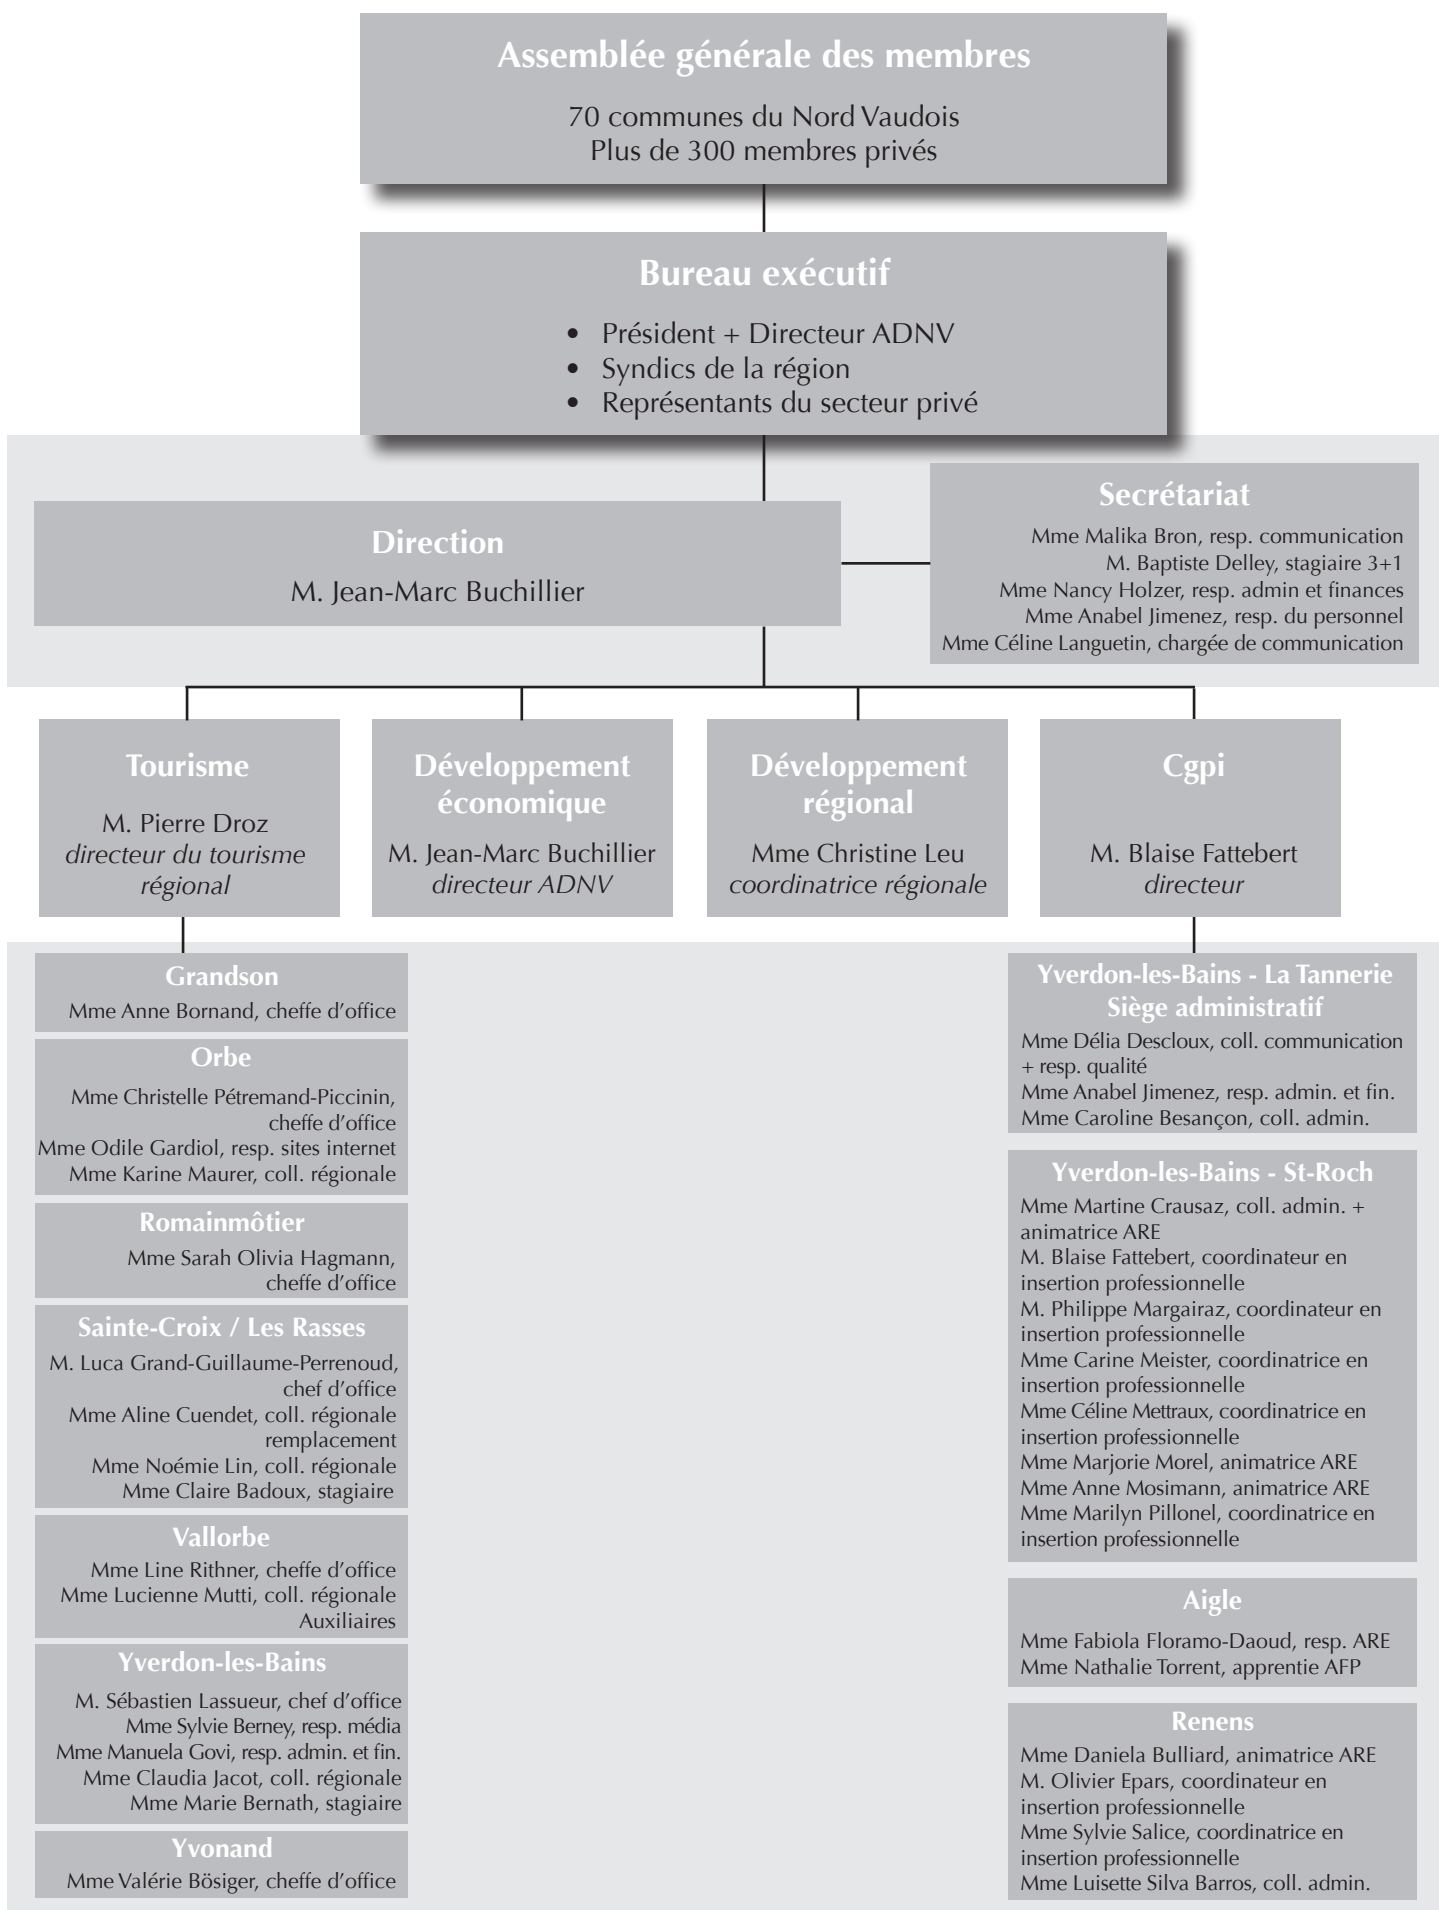

Collaborateurs de l'ADNV

composition décembre 2018

Assemblée générale des membres

70 communes du Nord Vaudois
Plus de 300 membres privés

Bureau exécutif

- Président + Directeur ADNV
- Syndics de la région
- Représentants du secteur privé