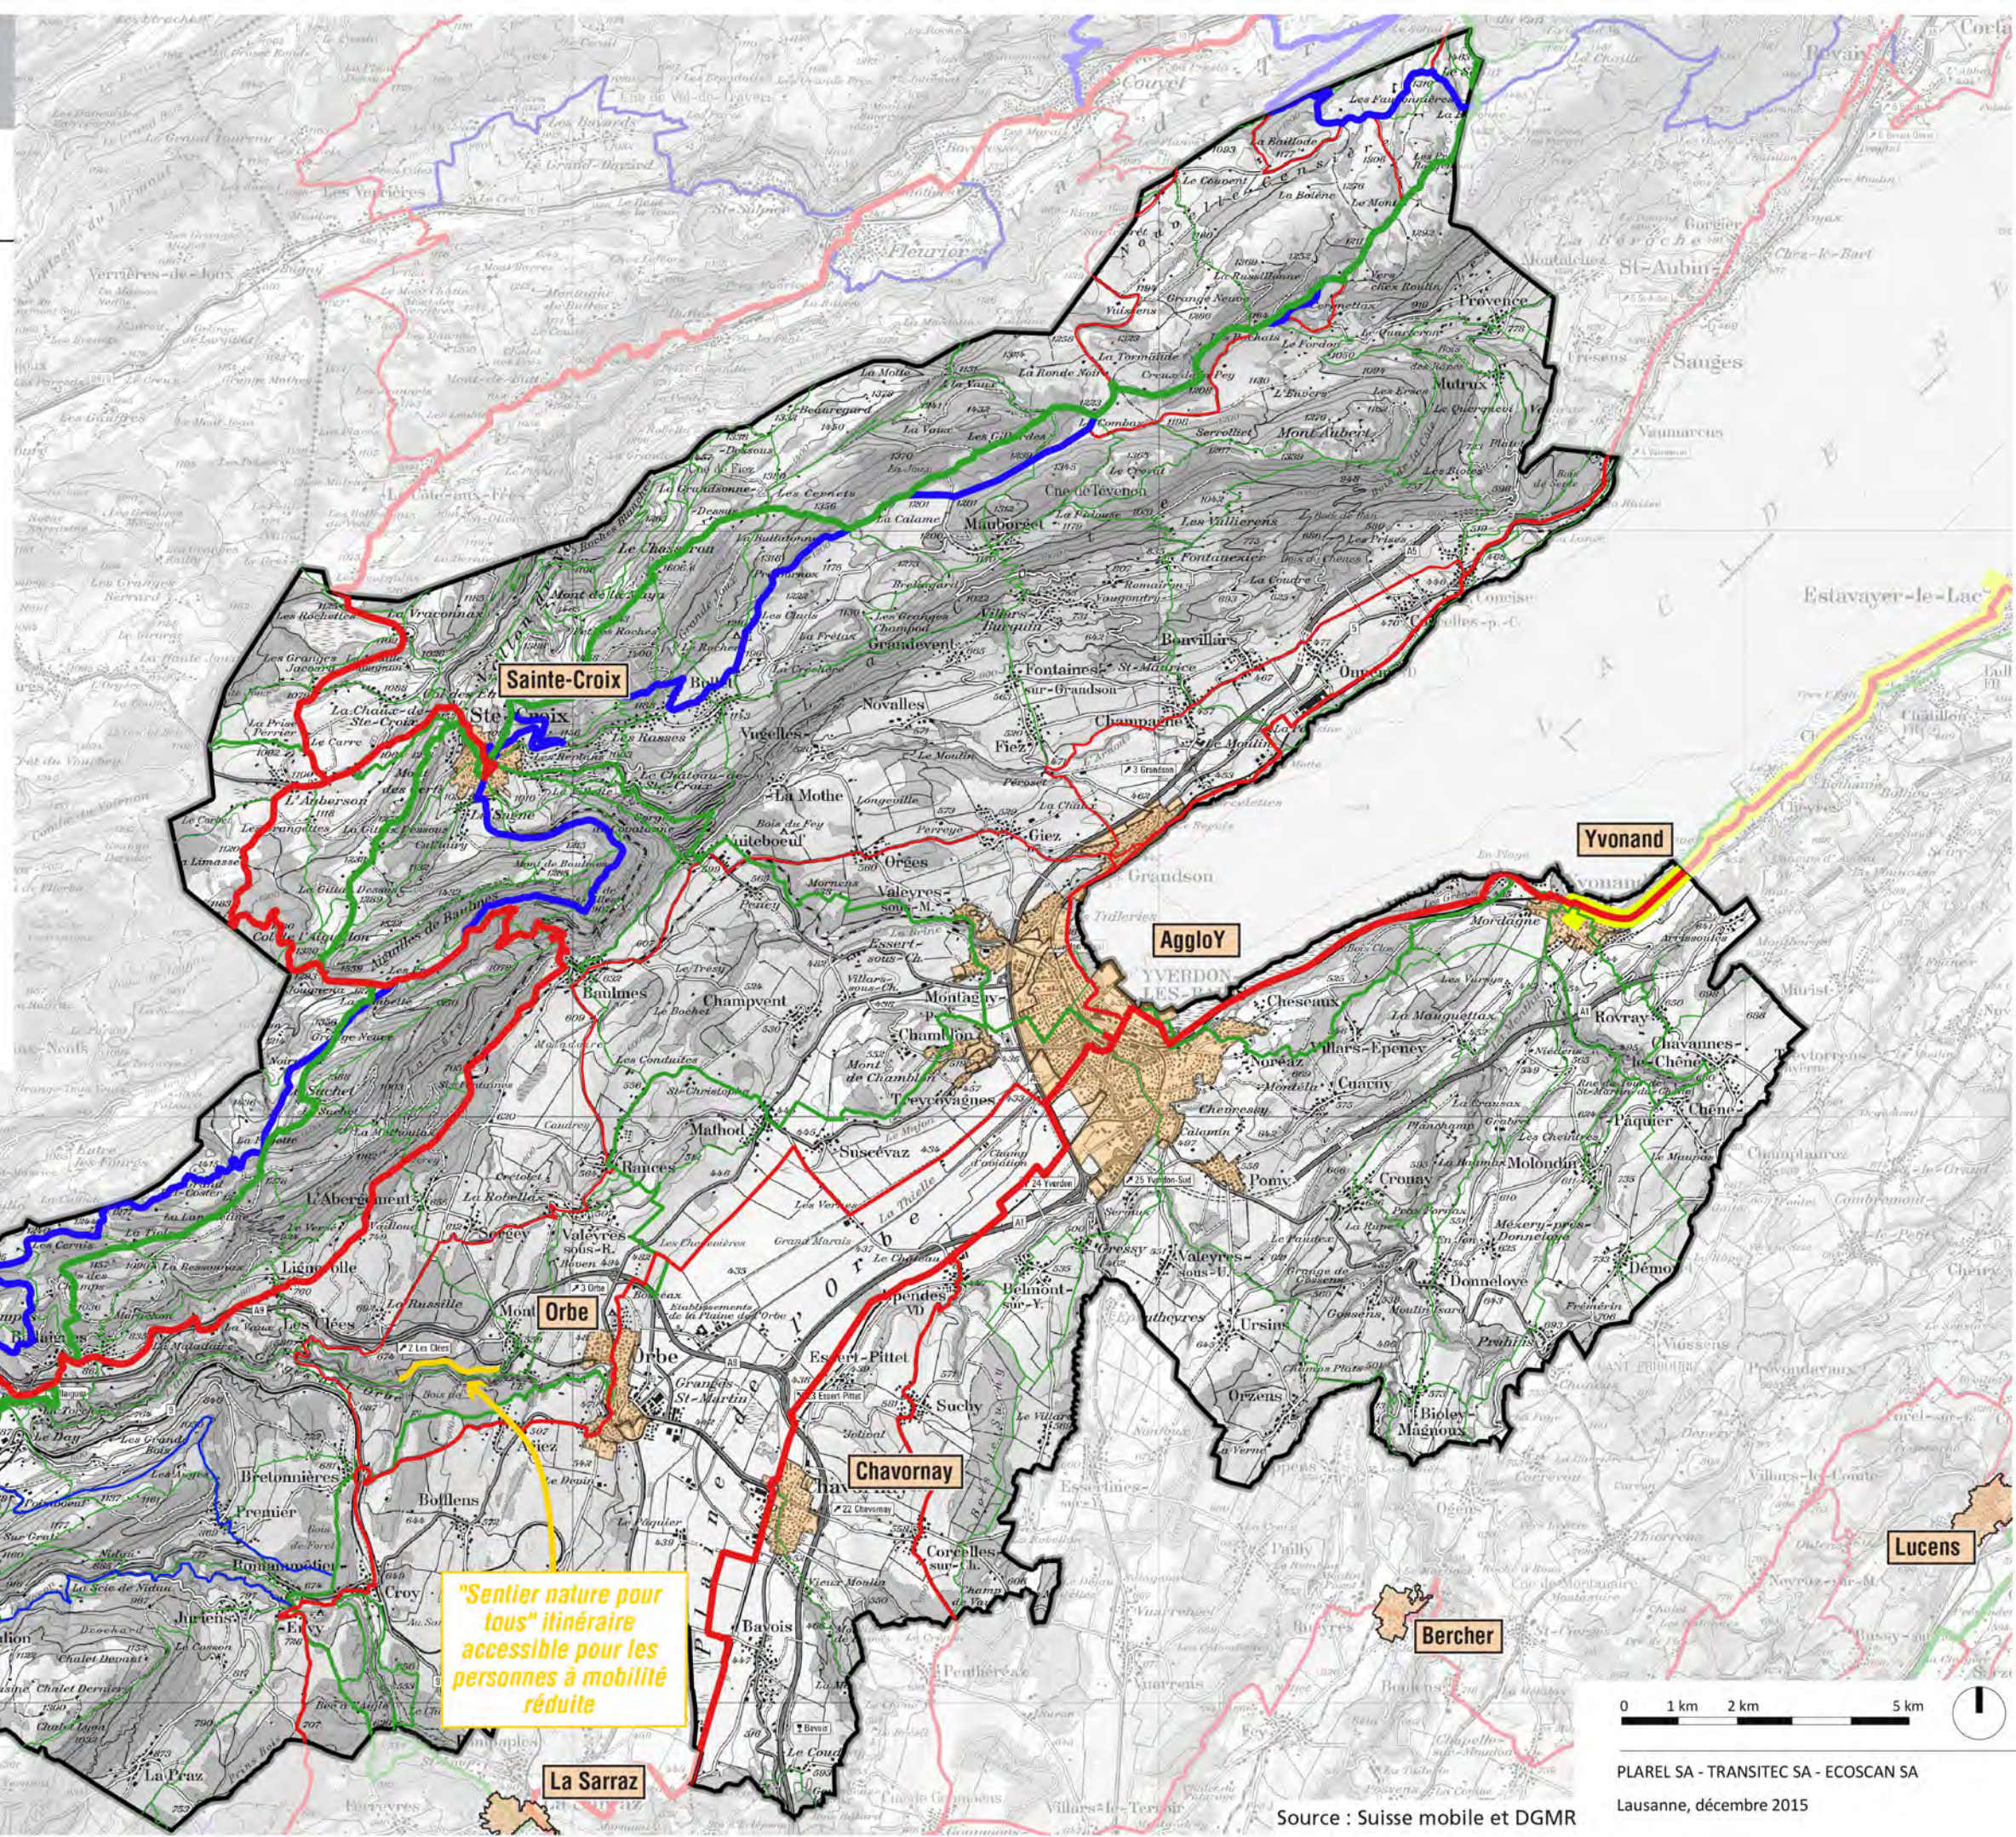

PLAN DIRECTEUR REGIONAL DU NORD VAUDOIS

Carte des itinéraires de mobilité douce à vocation touristique / de loisirs - Etat 2014

LEGENDE:

-  limite périmètre PDR
-  Orbe centre cantonal / régional

- Itinéraire vélo :
-  national
 -  régional
 -  local

- Itinéraire VTT :
-  national
 -  régional
 -  local

- Itinéraire de marche :
-  national
 -  régional
 -  local
 -  randonnée pédestre inscrite à l'inventaire cantonal

- Itinéraire sans obstacles :
(accessible pour les
personnes
à mobilité réduite)
- 

"Sentier nature pour tous" itinéraire accessible pour les personnes à mobilité réduite