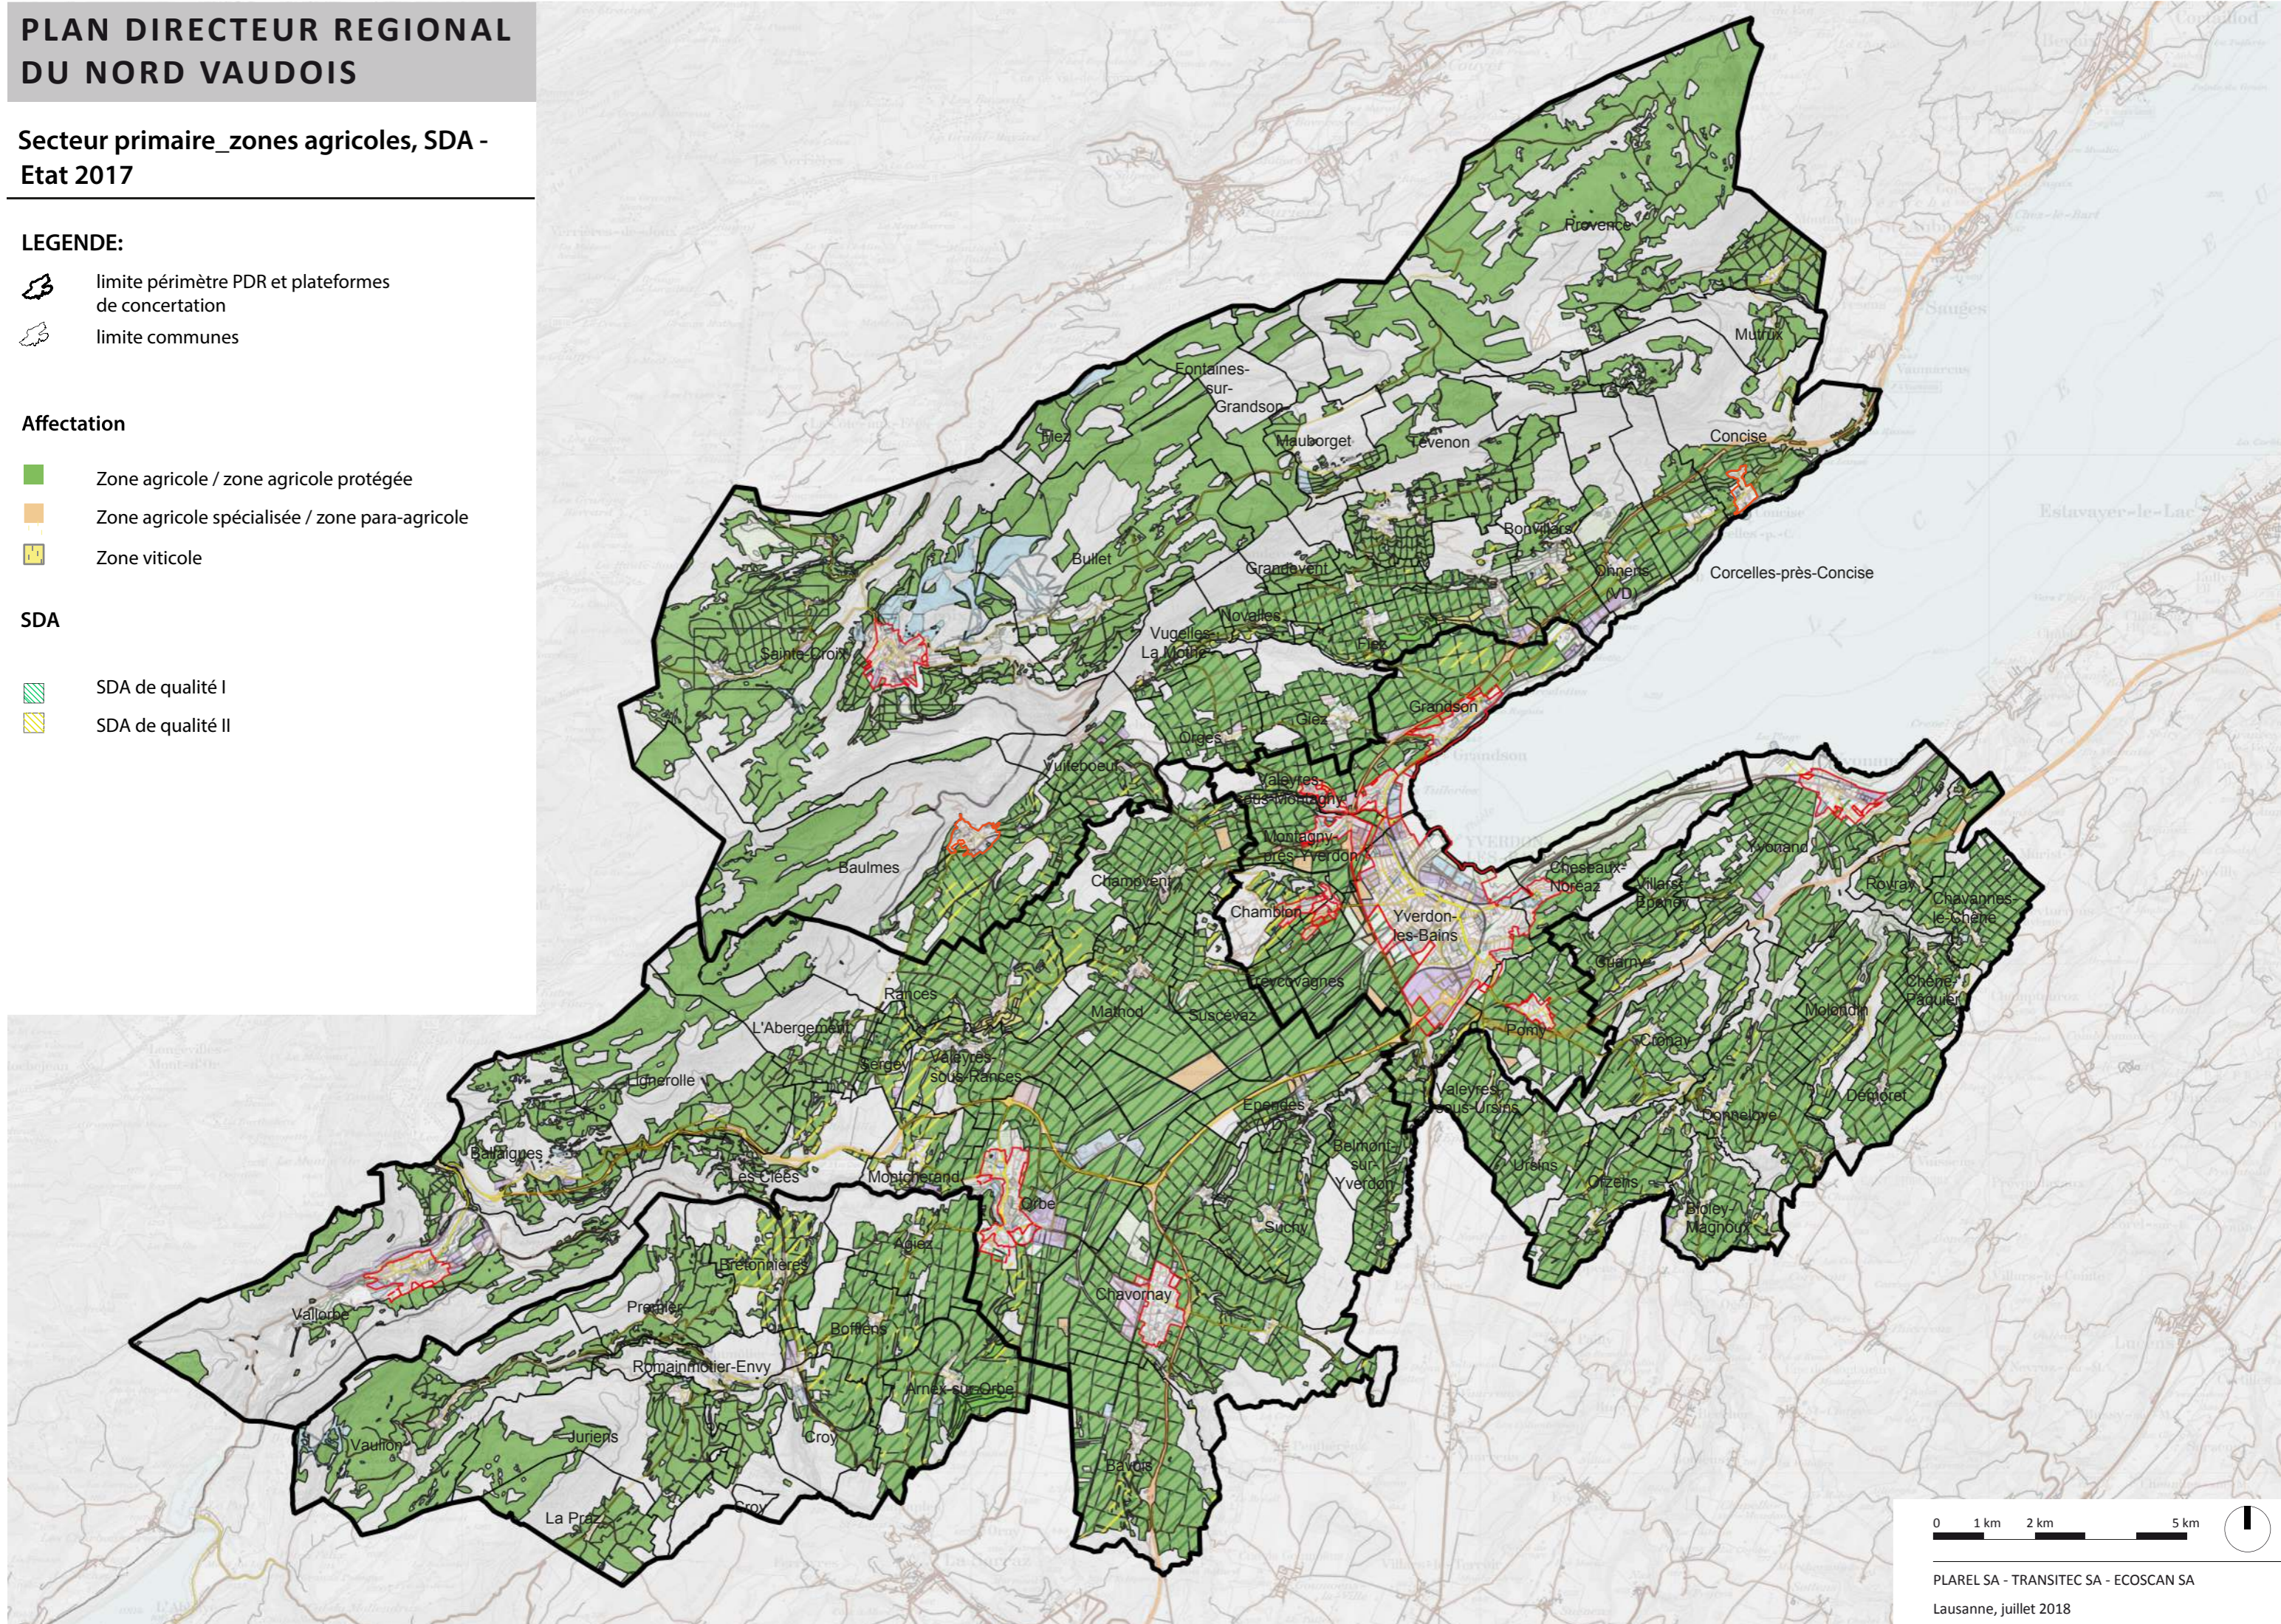

PLAN DIRECTEUR REGIONAL DU NORD VAUDOIS

Secteur primaire_zones agricoles, SDA - Etat 2017

LEGENDE:

-  limite périmètre PDR et plateformes de concertation
-  limite communes

Affectation

-  Zone agricole / zone agricole protégée
-  Zone agricole spécialisée / zone para-agricole
-  Zone viticole

SDA

-  SDA de qualité I
-  SDA de qualité II

0 1 km 2 km 5 km