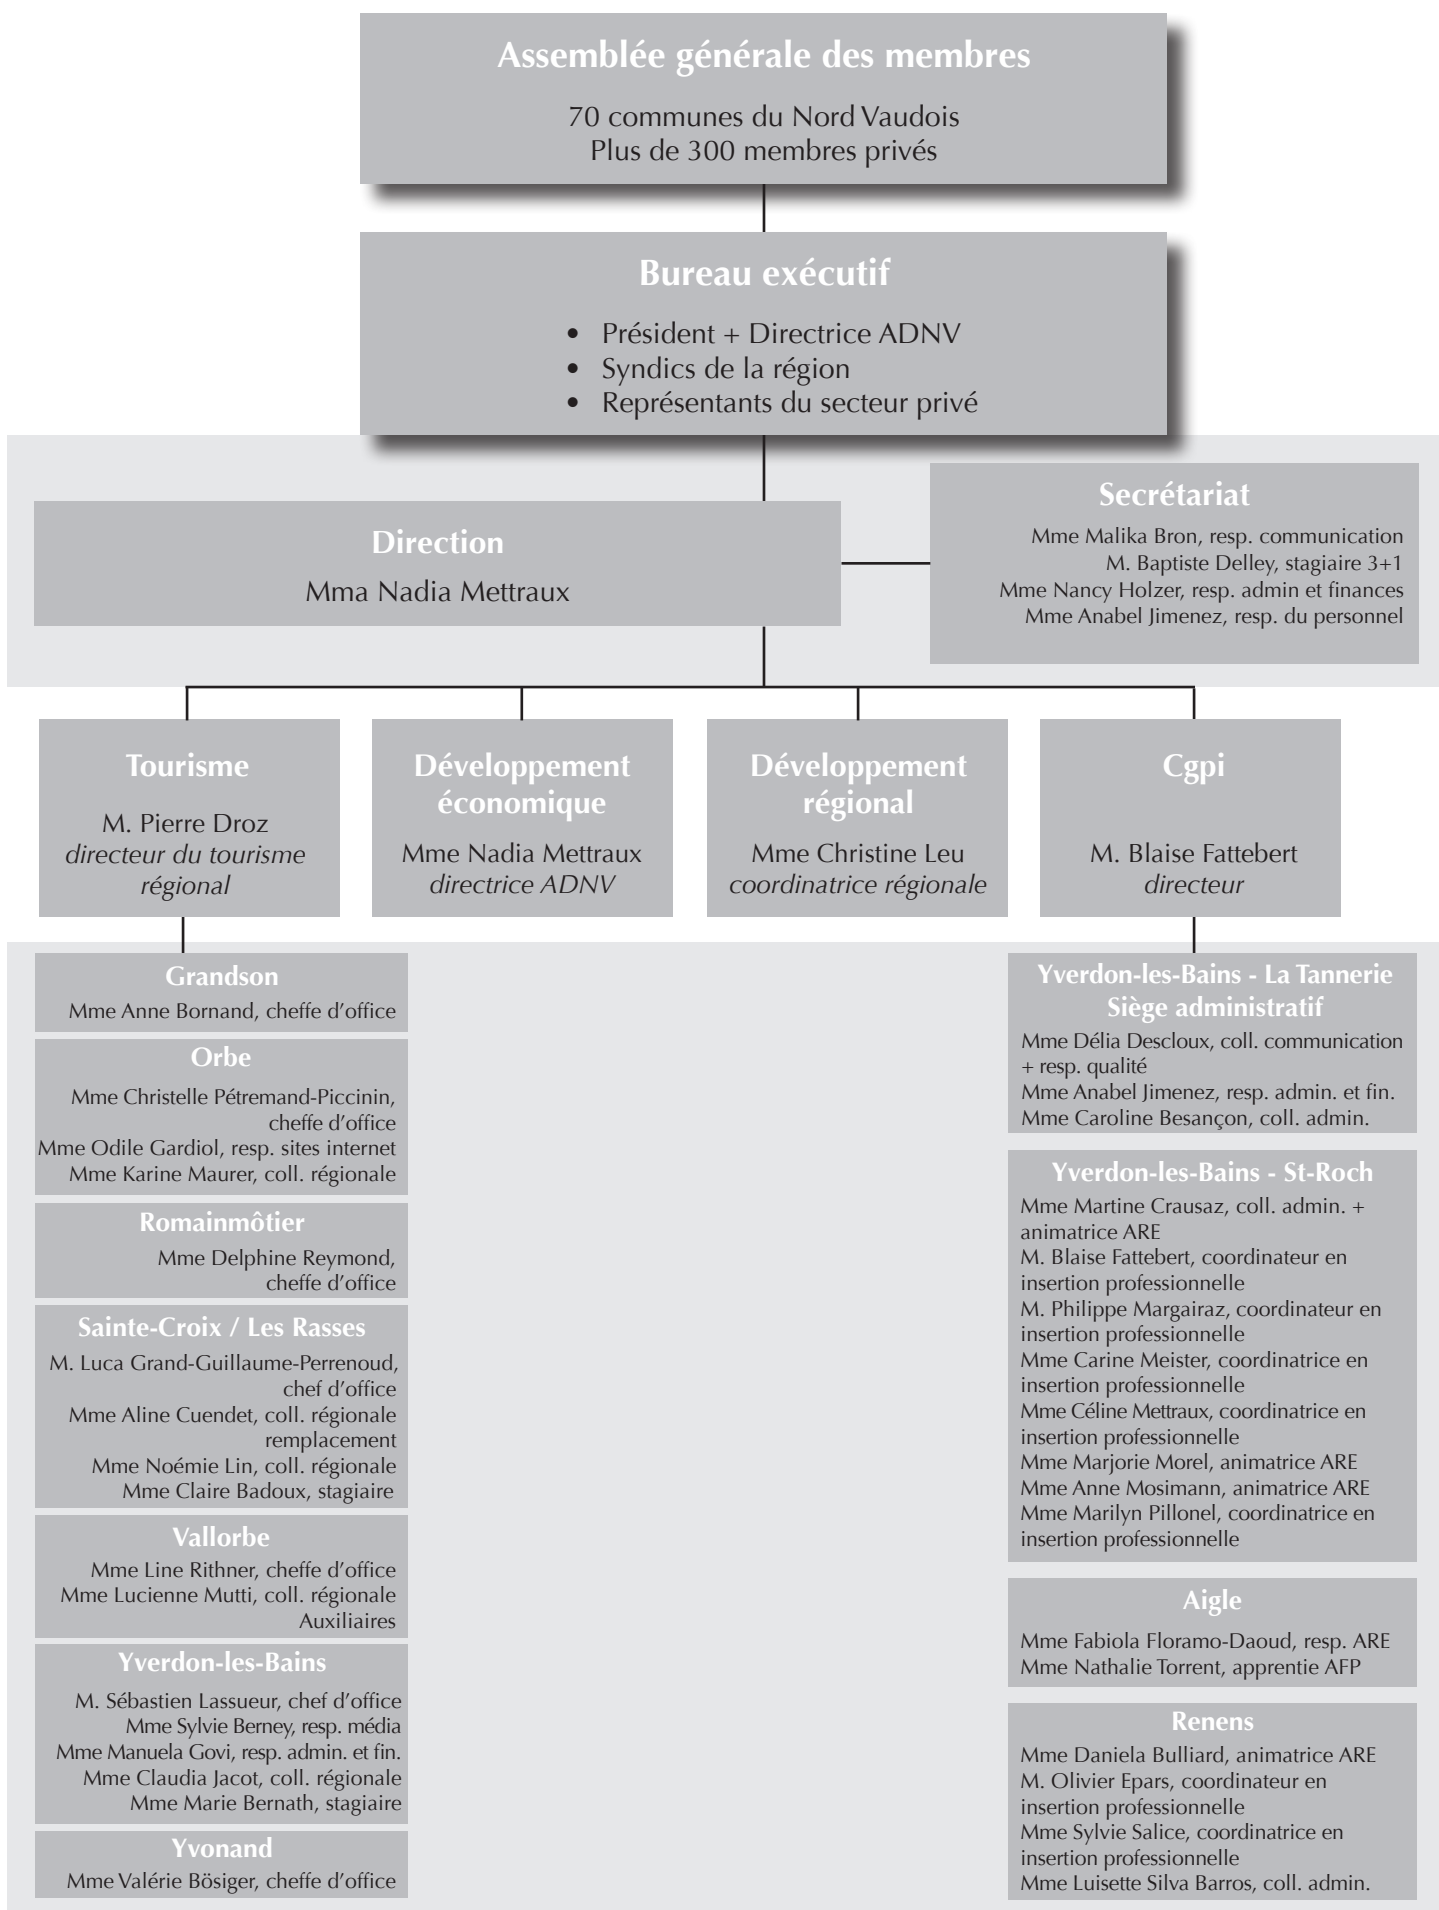

## Collaborateurs de l'ADNV

composition février 2019

### Assemblée générale des membres

70 communes du Nord Vaudois  
Plus de 300 membres privés

### Bureau exécutif

- Président + Directrice ADNV
- Syndics de la région
- Représentants du secteur privé