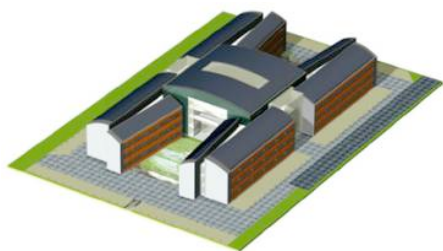

TecOrbe – Technopôle de l'environnement d'Orbe :

Le Technopôle de l'Environnement d'Orbe (TecOrbe), offre des locaux de travail et de rencontres pour les sociétés engagées d'une manière ou d'une autre dans les enjeux du développement durable.

Il propose à la fois des services logistiques efficaces et divers outils promotionnels pour aider les entreprises locales à développer leurs activités. 7'000 m² de bureaux, de laboratoires et de halles industrielles pour lignes pilotes sont mis à disposition à des prix compétitifs, en même temps qu'un ensemble de salles de réunions, de conférences et d'expositions, ainsi qu'une cafétéria et les services administratifs habituels d'un technopôle.

Un point de rencontre pour la réalisation de solutions environnementales.

Le Technopôle de l'Environnement d'Orbe (TecOrbe) en Suisse se focalise principalement sur les énergies renouvelables. Il est situé dans une zone industrielle dans laquelle des entreprises d'avant-garde sont déjà implantées, en particulier dans le domaine de l'agro-alimentaire, avec la présence toute proche du Technical Product Center de Nestlé et de ses installations ultra-modernes.

Le Technopôle offre des locaux de travail et de rencontres pour les sociétés engagées d'une manière ou d'une autre dans les enjeux du développement durable.

Il propose à la fois des services logistiques efficaces et divers outils promotionnels pour aider les entreprises locales à développer leurs activités.

7'000 m² de bureaux, de laboratoires et de halles industrielles pour lignes pilotes sont mis à disposition à des prix compétitifs, en même temps qu'un ensemble de salles de réunions, de conférences et d'expositions, ainsi qu'une cafétéria et les services administratifs habituels d'un technopôle.

Information & Communication

Granit Green Networks SA
Technopôle de l'Environnement d'Orbe
Grand-Chêne 5, 1003 Lausanne, Suisse
Tél. +41 (0)21 318 7510
Fax +41 (0)21 318 7511
www.tecorbe.com / info@granit.net

Programmes pilotes technologiques

Granit Technologies SA
Technopôle de l'Environnement d'Orbe
Z.I. Les Ducats, 1350 Orbe, Suisse
Tel. +41 (0)24 441 5310
Fax +41 (0)24 441 5311
www.granit.net